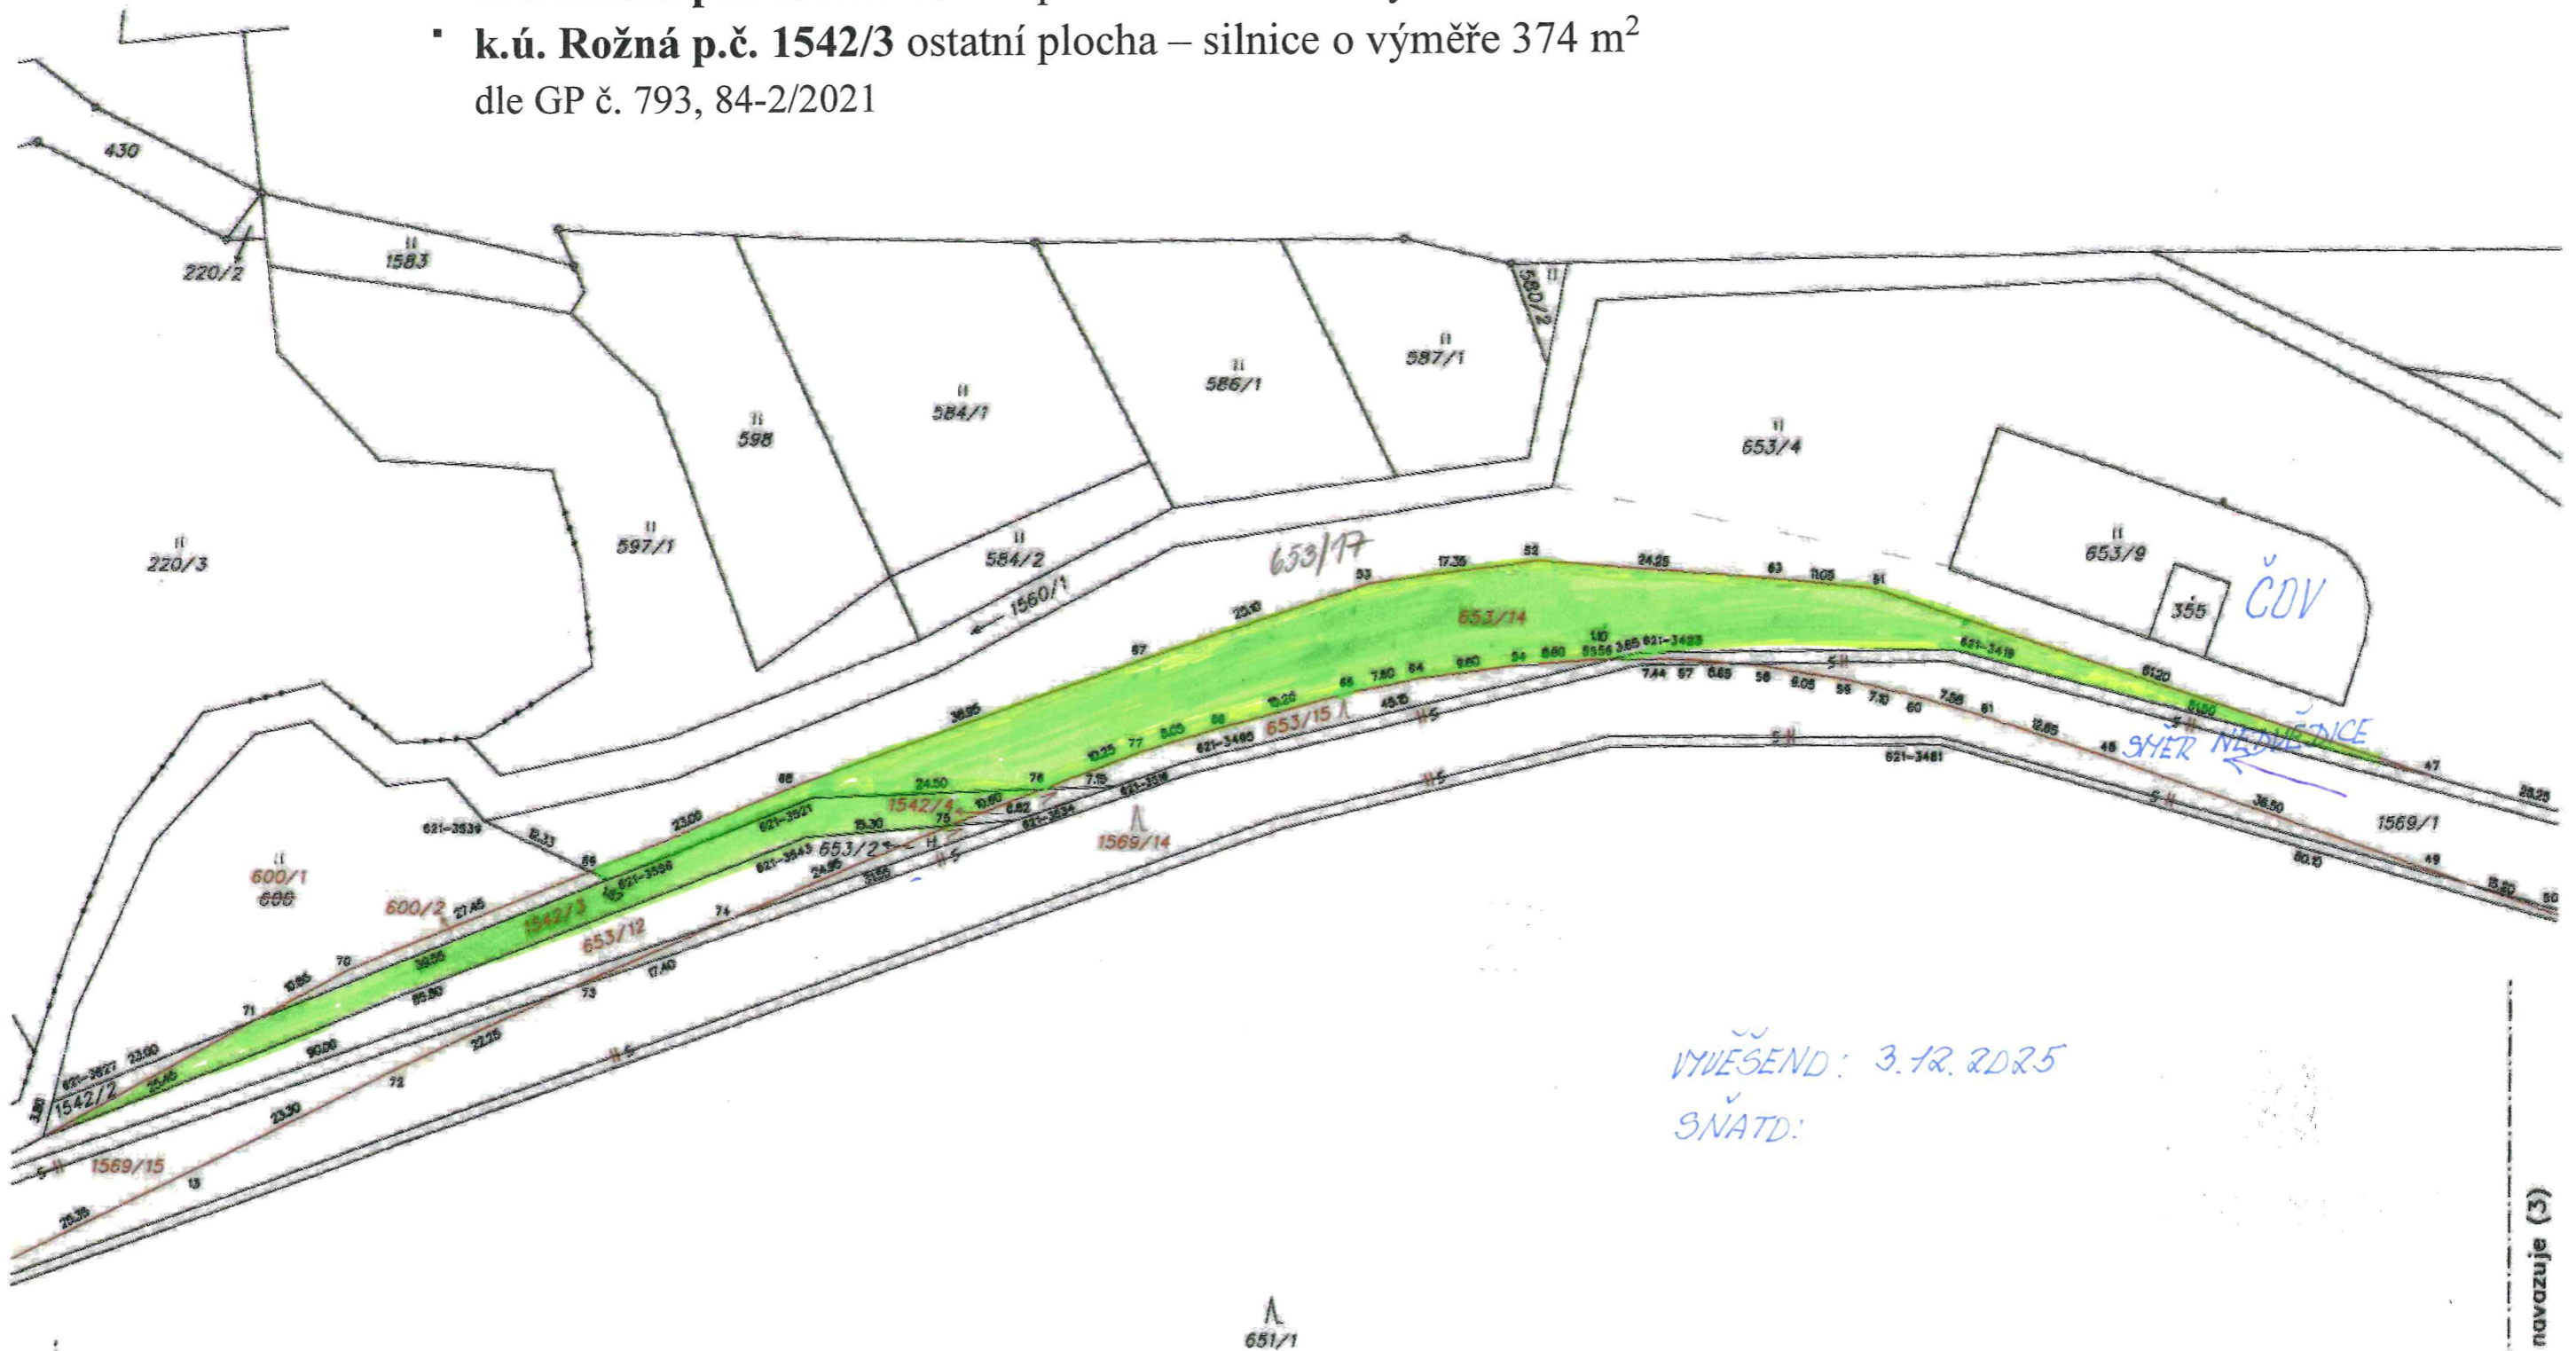

Zveřejnění záměru darování pozemků

- k.ú. Rožná p.č. 653/14 ostatní plocha – silnice o výměře 1107 m²
- k.ú. Rožná p.č. 1542/3 ostatní plocha – silnice o výměře 374 m²
dle GP č. 793, 84-2/2021

UVĚŠEND: 3.12.2025
SŇATD:

navazuje (1)

navazuje (3)

→ S
Klad grafických příloh