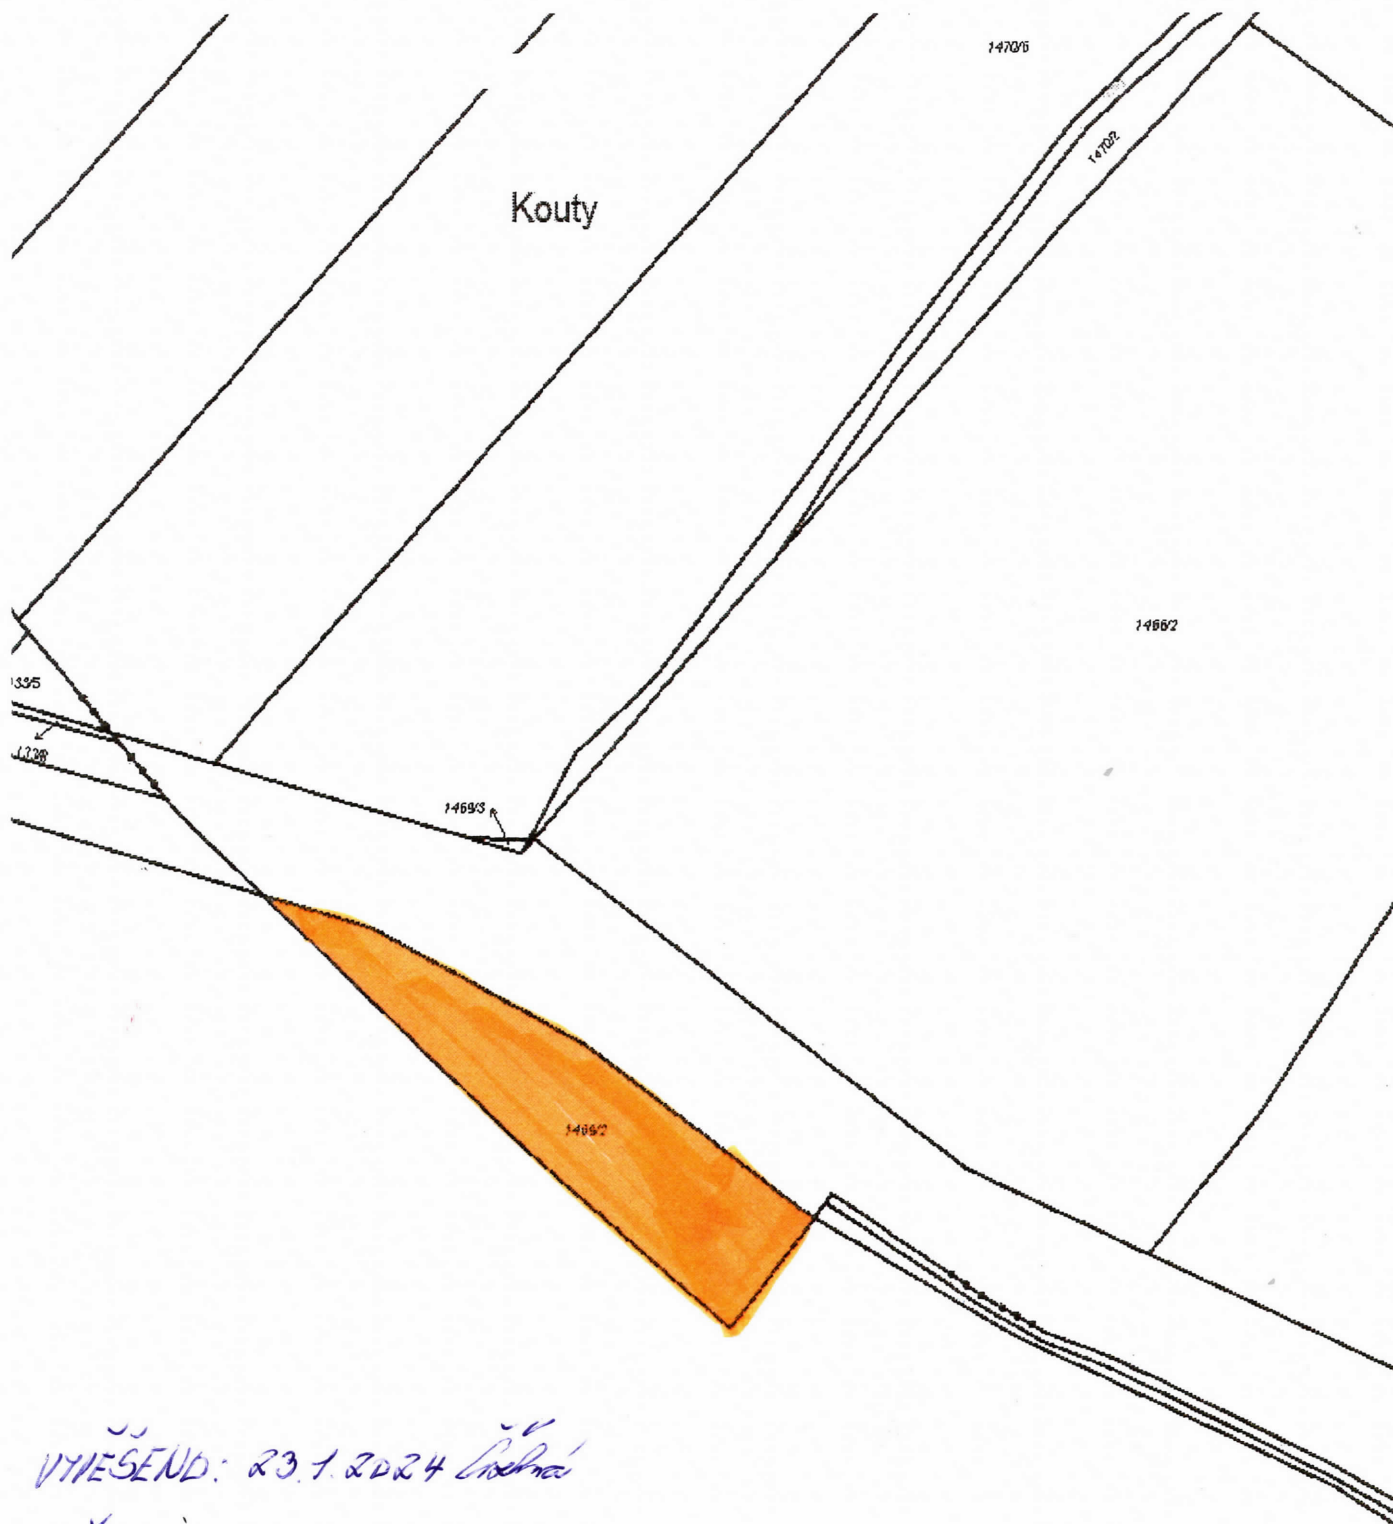

Zveřejnění záměru pronajmout pozemek

k.ú. Rožná, parcela p.č. 1469/2 orná půda o výměře 1175 m² za 411,- Kč/rok

VYŠEŠEND: 23.1.2024 *Čížková*

SNATD: