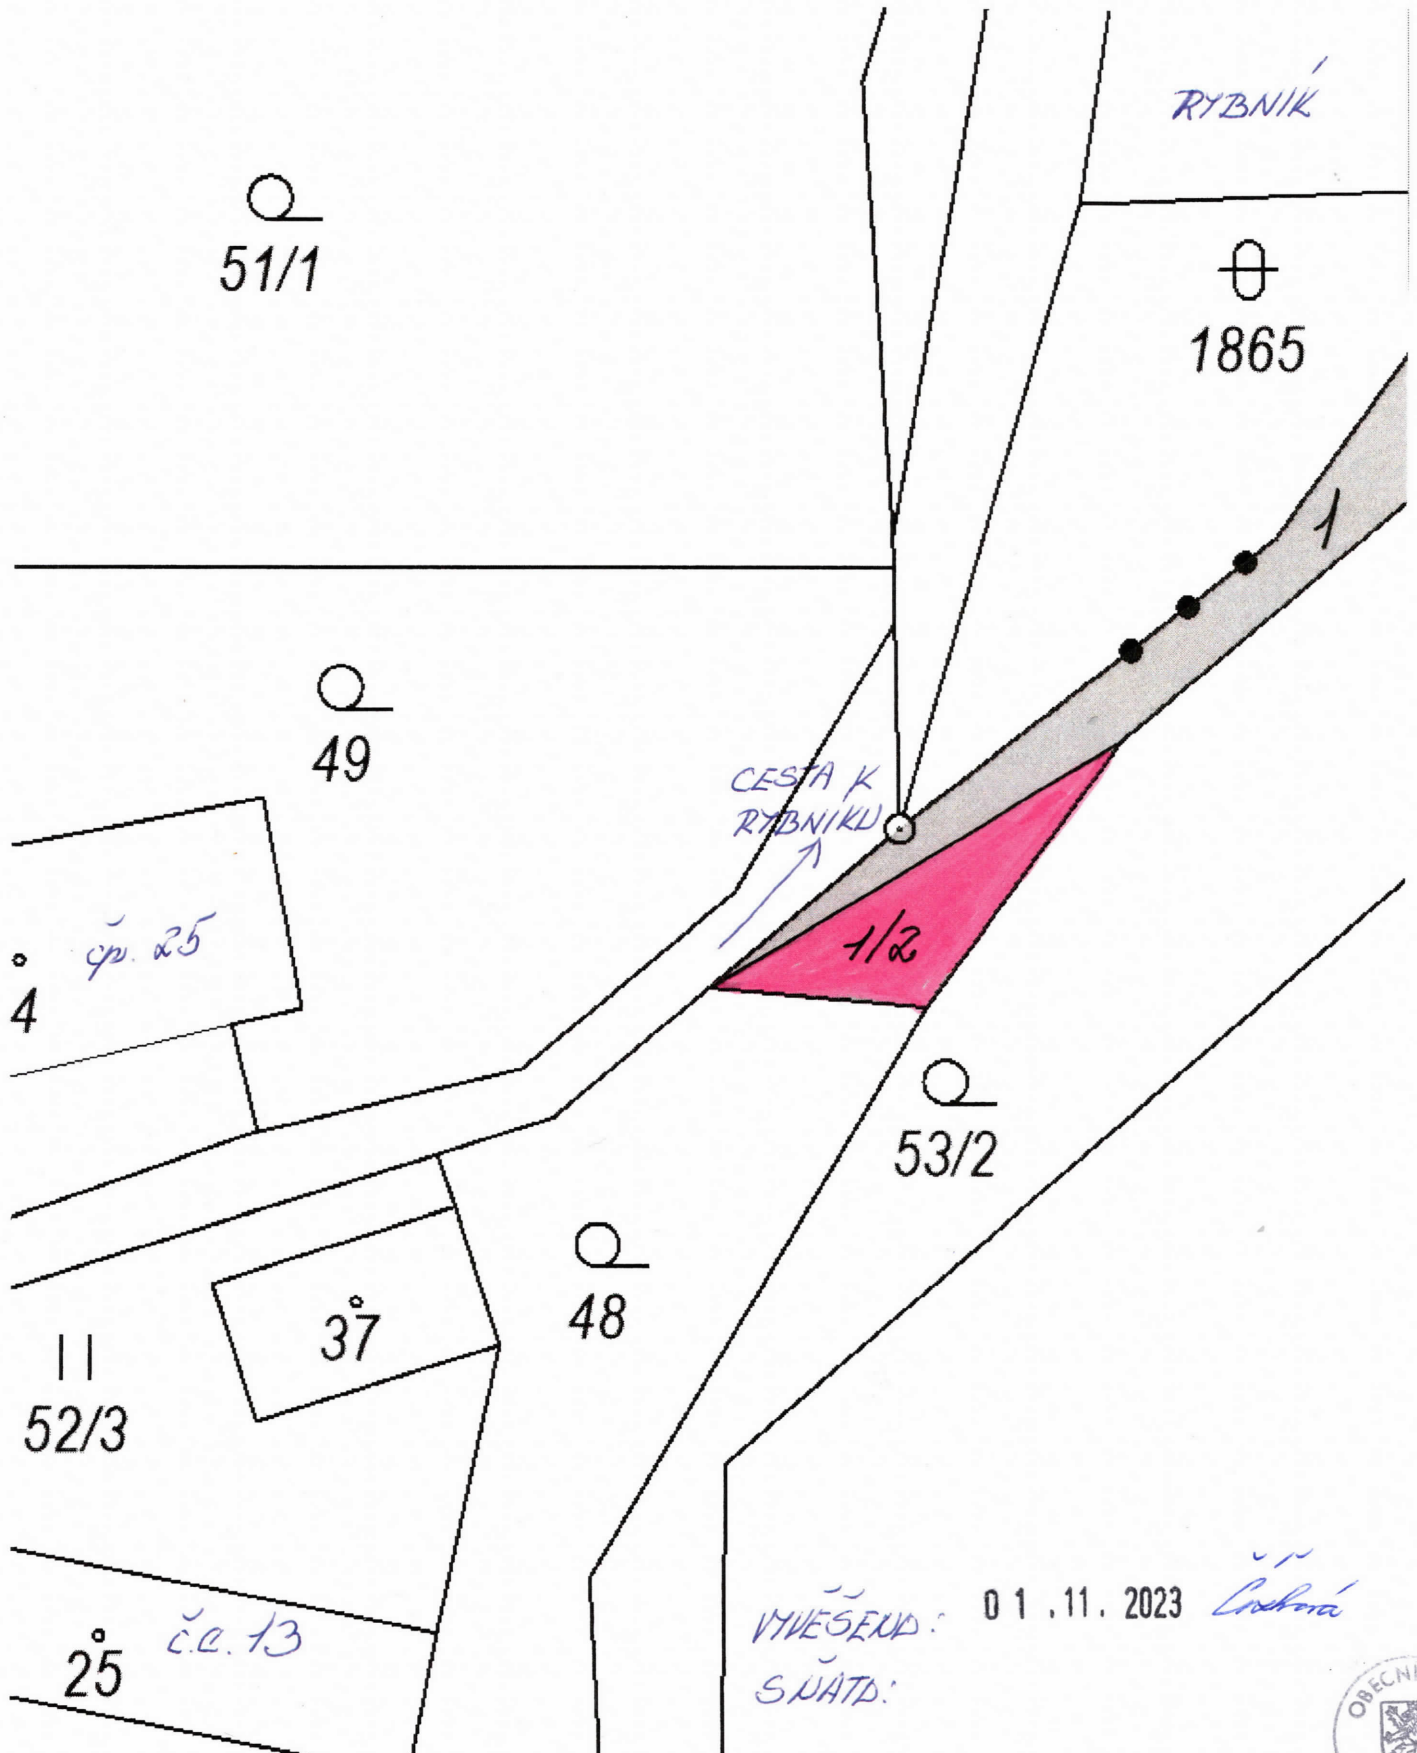

Zveřejnění záměru prodeje pozemku

k.ú. Josefov u Rožné – z parcely p.č. 1 trvalý travní porost nově oddělenou parcelu p.č. 1/2 trvalý travní porost o výměře 40 m²

VYVEŠENÍ: 01.11.2023
SVAŽD: *Čechová*